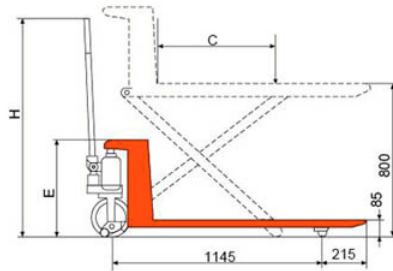

Model		JL5210	JL6810	JL5215	JL6815
Capacity	(kg)	1000	1000	1500	1500
Max. Fork Height	(mm)	800	800	800	800
Min. Fork Height	(mm)	85	85	85	85
Fork Overall Width	(mm)	520	680	520	680
Fork Length	(mm)	1140	1140	1100	1100
Dimension	C (mm)	600	600	560	560
	E (mm)	530	530	530	530
	H (mm)	1250	1250	1250	1250
Net Weight	(kg)	105	112	118	125