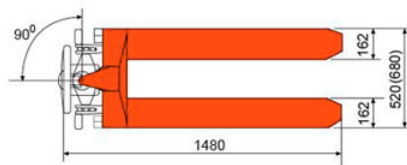

Model		JL5210	JL6810	JL5215	JL6815
Capacity	(kg)	1000	1000	1500	1500
Max. Fork Height	(mm)	800	800	800	800
Min. Fork Height	(mm)	85	85	85	85
Fork Overall Width	(mm)	520	680	520	680
Fork Length	(mm)	1140	1140	1100	1100
Dimension	C (mm)	600	600	560	560
	E (mm)	530	530	530	530
	H (mm)	1250	1250	1250	1250
Net Weight	(kg)	105	112	118	125